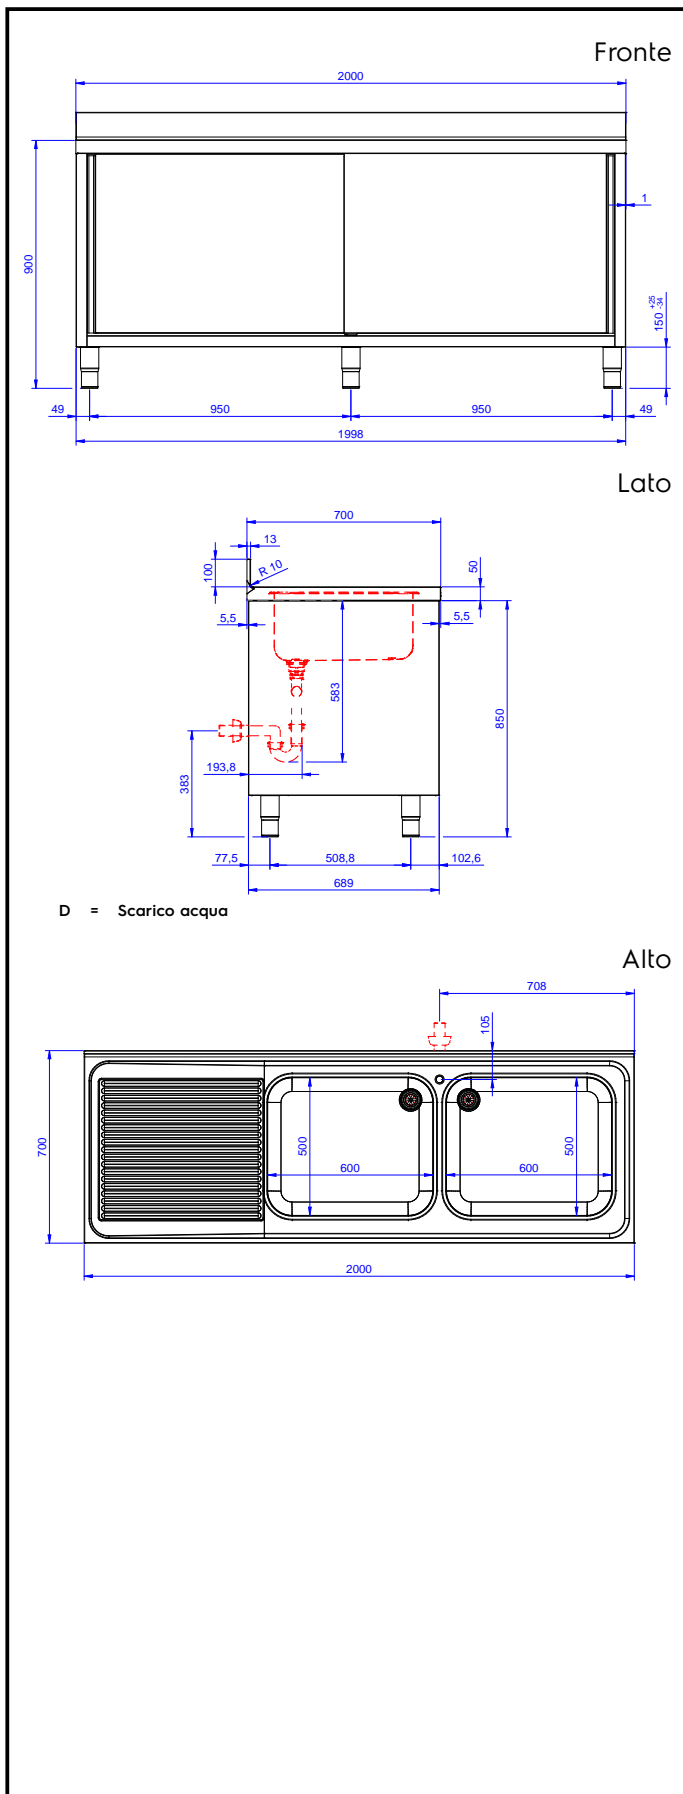

Scarico

Posizione scarico: Sx

Informazioni chiave

Larghezza armadio:	1910 mm
Profondità armadio:	645 mm
Altezza armadietto:	330 mm
Dimensioni esterne, larghezza:	2000 mm
Dimensioni esterne, profondità:	700 mm
Dimensioni esterne, altezza:	1000 mm
Dimensione alzatina, altezza:	100 mm
Dimensione alzatina, profondità:	13 mm
Dimensione alzatina, raggio:	R=8
Numero di vasche:	2
Dimensione vasca:	600x500xH300
Numero e tipologia di porte:	2 Scorrevole
Spessore piano di lavoro:	50 mm
Peso netto:	75 kg